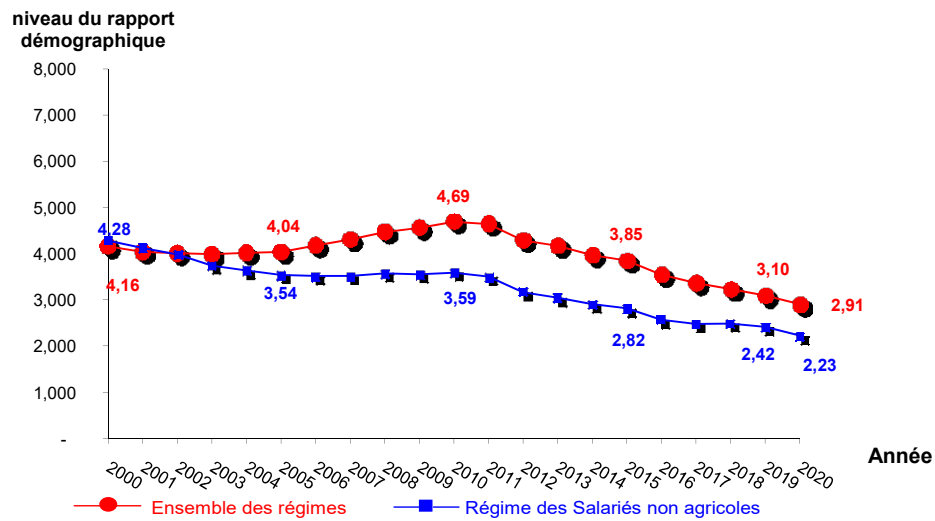

EVOLUTION DU RAPPORT DEMOGRAPHIQUE POUR L'ENSEMBLE DES REGIMES

RAPPORT DEMOGRAPHIQUE PAR REGIME (ANNÉE 2020)

Rapport Démographique = Nombre des actifs pour un seul bénéficiaire de pension